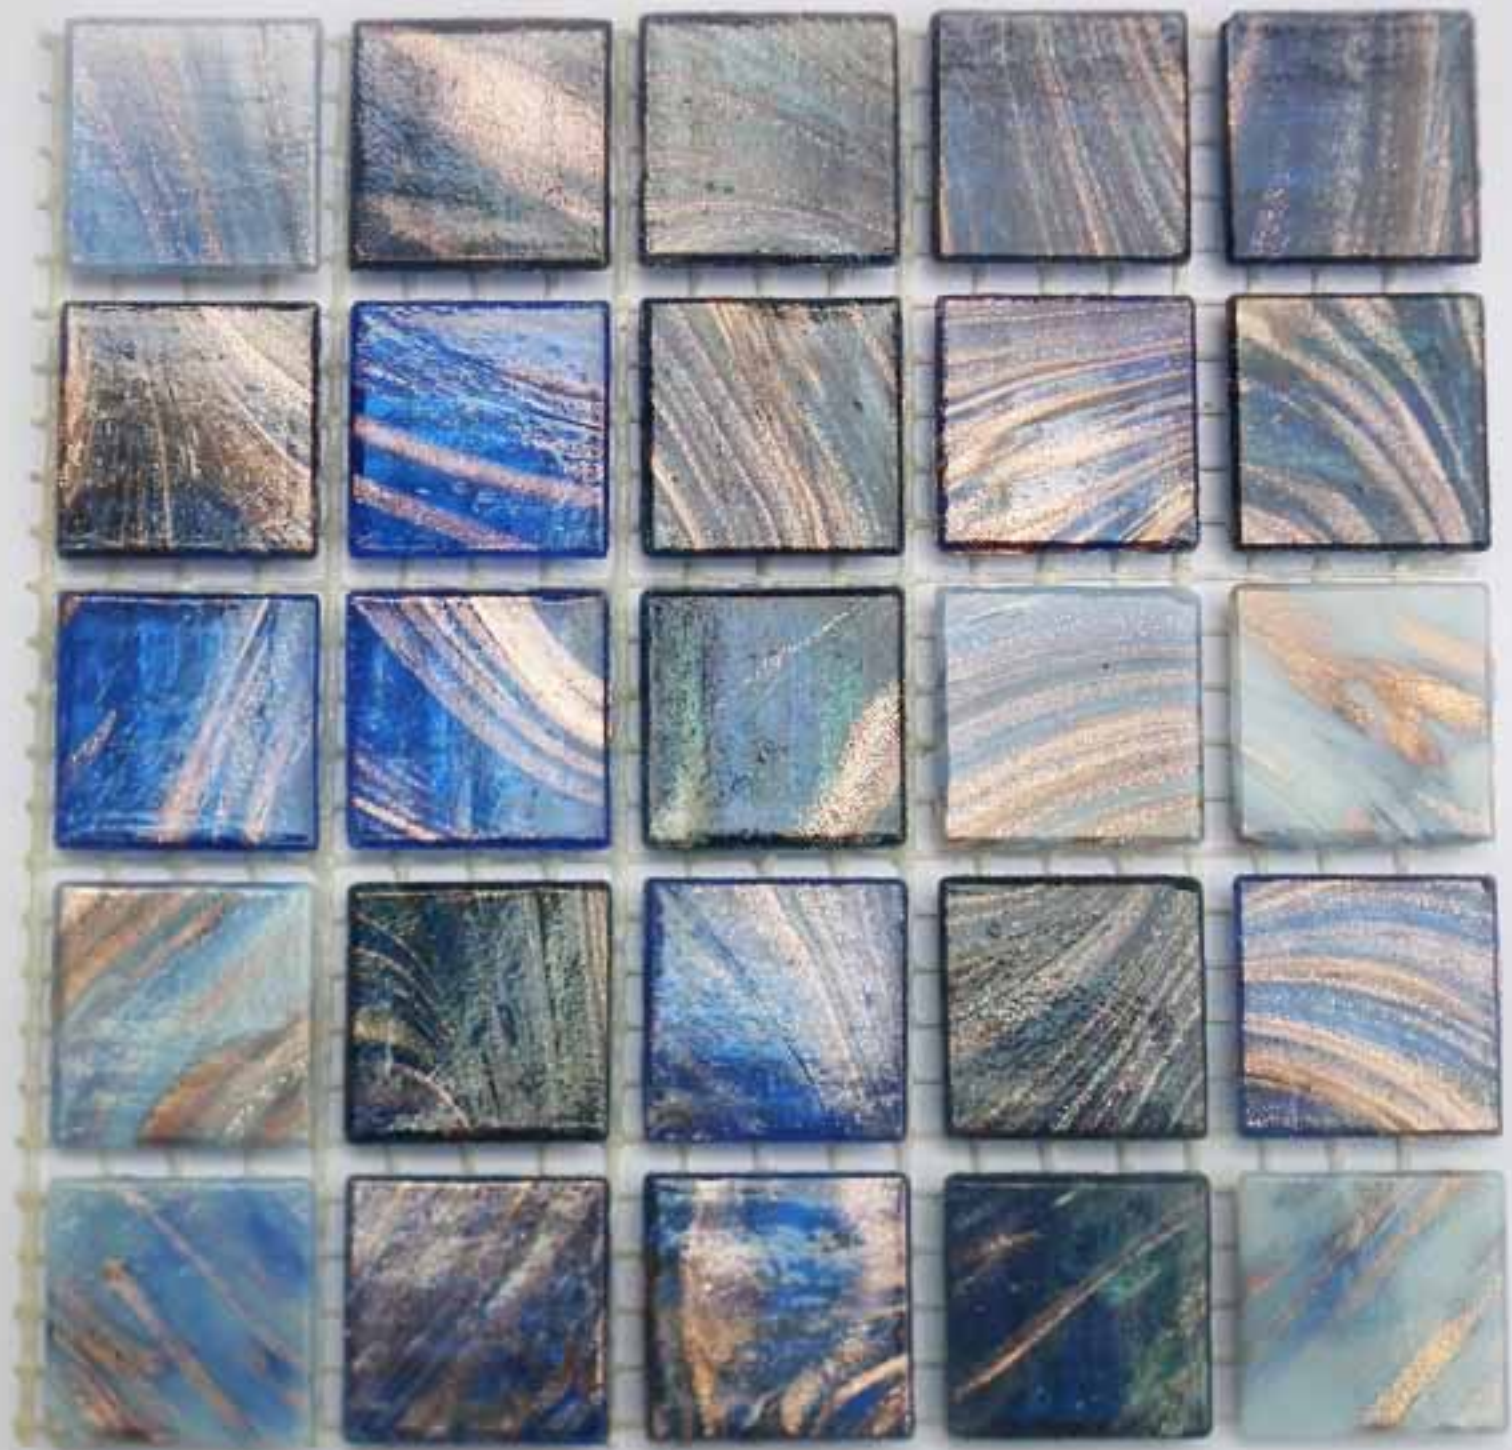

**Catálogo
Mezclas de Veneciano**

REF.: 901 · 902 · 906

REF.: 909 · 908 · 903

Club Deportivo Irapuato Sur #2
Col. Villa Lázaro Cárdenas
C.P. 14370, México, D.F.
T. 3548- 9035 | 3548- 9036
3548- 9037 | 3548- 9038